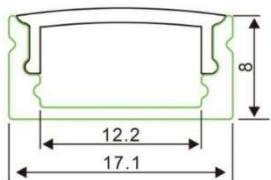

- **Profiilin värit: valkoinen / alumiini**
- **Pituus: 1000mm / 2000mm**
- **Kansi huurrettu tai kirkas, kiinnitetään painamalla**
- **Mukana päätykappaleet ja kiinnitysklipsit ruuveineen**
- **Saatavilla myös 90 asteen kulmapala profiilille**