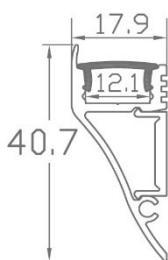

Meiltä löydät nauhoille sopivia suoria, 90° kulmaan sopivia sekä 15cm välikaapelilla olevia jatkokappaleita.

- **Profiilin värit: valkoinen / alumiini**
- **Pituus: 1000mm / 2000mm**
- **Kansi huurrettu tai kirkas, kiinnitetään painamalla**
- **Mukana päätykappaleet ja kiinnitysklipsit ruuveineen**
- **Saatavilla myös 90 asteen kulmapala profiilille**

- **Profiilin väri: alumiini**
- **Pituus: 1000mm / 2000mm**
- **Kansi huurrettu tai kirkas, kiinnitetään painamalla**
- **Mukana päätykappaleet ja kiinnitysklipsit ruuveineen**
- **Varastotuote**

- **Profiilin väri: musta**
- **Pituus 1200mm**
- **Kansi kirkas**
- **Mukana päätykappaleet ja kiinnittämiseen tarkoitetut ruuvit**
- **Tällä hetkellä tilaustuotteena**

- **Profiilin väri: valkoinen**
- **Pituus: 2000mm**
- **Kansi kirkas**
- **Mukana päätykappaleet ja kiinnitysklipsit ruuveineen**
- **Tällä hetkellä tilaustuotteena**
- **Asennus ruuvilla kiinnitettävillä kiinnikkeillä**