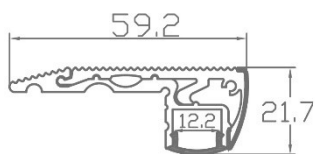

- **Profiilin väri: musta**
- **Pituus 1200mm**
- **Kansi kirkas**
- **Mukana päätykappaleet ja kiinnittämiseen tarkoitetut ruuvit**
- **Tällä hetkellä tilaustuotteena**