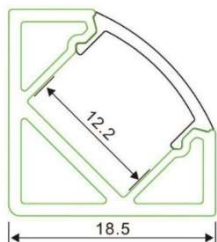

*= myös 24VDC nauhat tilauksesta, pieni määrä varastossa

VALIKOIMAMME

TUOTEKOODI	JPL-VN4,8W-12V	JPL-VN9,6W-12V	JPL-VN14,4W-12V	JPL-VN19W-24V
TEHO	4.8W/m	9.6W/m	14.4W/m	19W/m
KOKO	5m rulla, leveys 8mm	5m rulla, leveys 8mm	5m rulla, leveys 10mm	5m rulla, leveys 10mm
VALON MÄÄRÄ	380 lumen/m	770 lumen/m	1150 lumen/m	1800 lumen/m
LED -TYYPPI	60 x 3528 SMD	120 x 3528 SMD	60 x 2835 SMD	182 x 2835 SMD
	VARASTOTUOTTEET			TILAUSTUOTE

Meiltä löydät nauhoille sopivia suoria, 90° kulmaan sopivia sekä 15cm välikaapelilla olevia jatkokappaleita.

- **Profiilin värit: valkoinen / alumiini**
- **Pituus: 1000mm / 2000mm**
- **Kansi huurrettu tai kirkas, kiinnitetään painamalla**
- **Mukana päätykappaleet ja kiinnitysklipsit ruuveineen**
- **Saatavilla myös 90 asteen kulmapala profiilille**